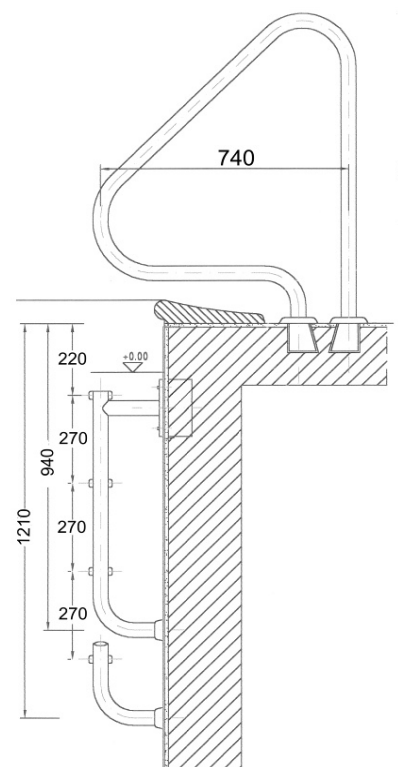

SCALETTA GEMINA PER PISCINE PUBBLICHE

Codice	Modello	Numero gradini	Materiale gradini	Listino
SCD200N	GEMINA 3XP	3	AISI 304	€ 960,00
SCD202N	GEMINA 4XP	4	AISI 304	€ 1.000,00