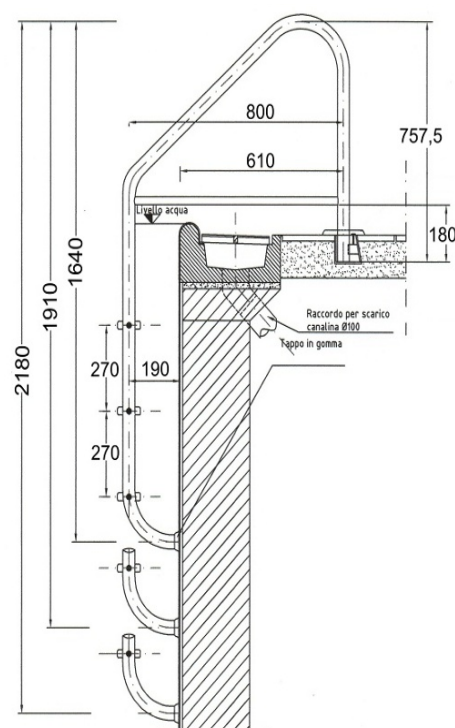

SCALETTA FINLAND PER PISCINE PRIVATE

Codice	Modello	Numero gradini	Materiale gradini	Listino
SCF139	FINLAND 2	2	polimero	€ 590,00
SCF239	FINLAND 2X	2	AISI 304	€ 640,00
SCF140	FINLAND 3	3	polimero	€ 640,00
SCF240	FINLAND 3X	3	AISI 304	€ 680,00
SCF141	FINLAND 4	4	polimero	€ 680,00
SCF241	FINLAND 4X	4	AISI 304	€ 710,00
SCF142	FINLAND 5	5	polimero	€ 690,00
SCF242	FINLAND 5X	5	AISI 304	€ 750,00