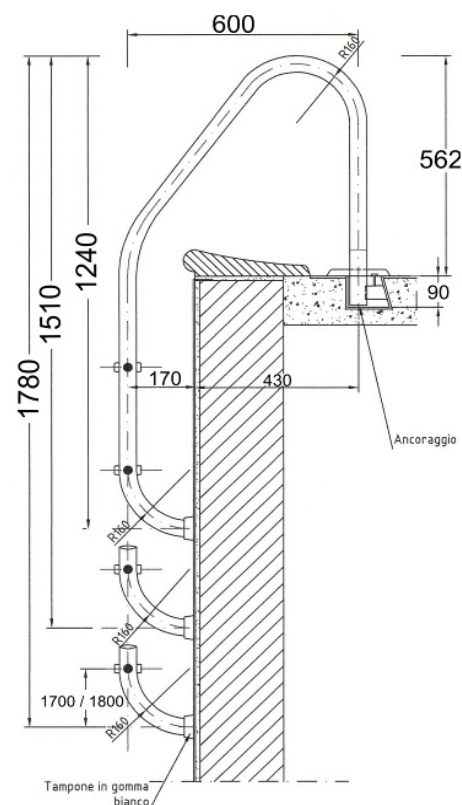

SCALETTA NETTUNO PER PISCINE PRIVATE

Codice	Modello	Numero gradini	Materiale gradini	Listino
SCN131	NETTUNO 2	2	polimero	€ 300,00
SCN231	NETTUNO 2X	2	AISI 304	€ 315,00
SCN132	NETTUNO 3	3	polimero	€ 330,00
SCN232	NETTUNO 3X	3	AISI 304	€ 360,00
SCN133	NETTUNO 4	4	polimero	€ 380,00
SCN233	NETTUNO 4X	4	AISI 304	€ 400,00