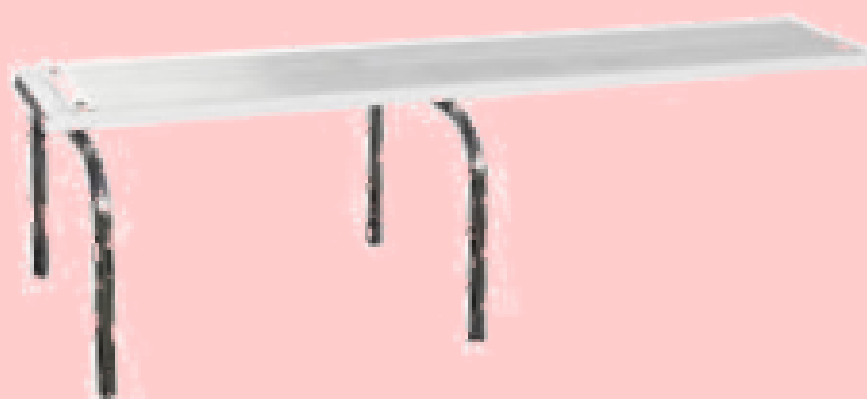

ACCESSORI ESTERNO VASCA

ACCESSORI PULIZIA

SCALETTE

SCALETTE NETTUNO IN ACCIAIO INOX

Scaletta modello NETTUNO realizzata in acciaio Inox AISI 304 disponibili sia per piscine private che per piscine pubbliche, con montanti diametro 45 mm e spessore acciaio 1,5 mm. Interasse scaletta (larghezza) 500 mm. Esecuzioni speciali a richiesta.

- Scaletta NETTUNO per piscina privata, disponibile con gradini in polimero o con gradini in acciaio inox
- Scaletta NETTUNO per piscina pubblica: Dotata di gradini in acciaio inox AISI 304 e con il primo gradino eseguito secondo le norme con base larga.

SCALETTE FINLAND IN ACCIAIO INOX

Scaletta modello FINLAND realizzata in acciaio Inox AISI 304, particolarmente indicata per piscine a sfioro, con montanti diametro 45 mm e spessore acciaio 1,5 mm. Grazie al loro interasse di 80 cm e alla speciale forma, oltrepassano la canalina di sfioro consentendo un accesso più comodo e sicuro.