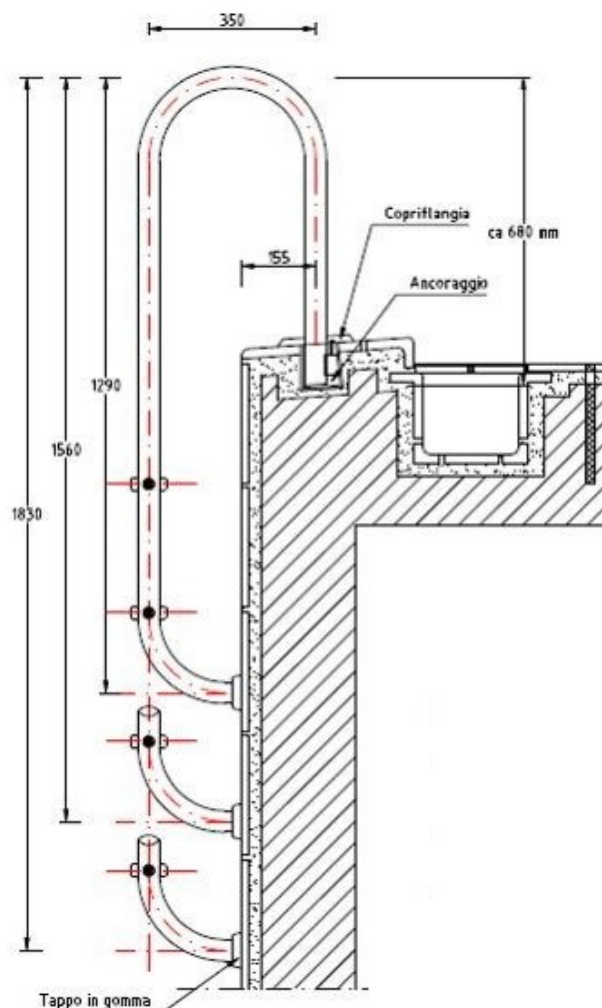

SCALETTA ALLEMAND PER PISCINE PUBBLICHE

Codice	Modello	Numero gradini	Materiale gradini	Listino
SCA236N	ALLEMAND 3XP	3	AISI 304	€ 520,00
SCA237N	ALLEMAND 4XP	4	AISI 304	€ 626,00
SCA238N	ALLEMAND 5XP	5	AISI 304	€ 695,00